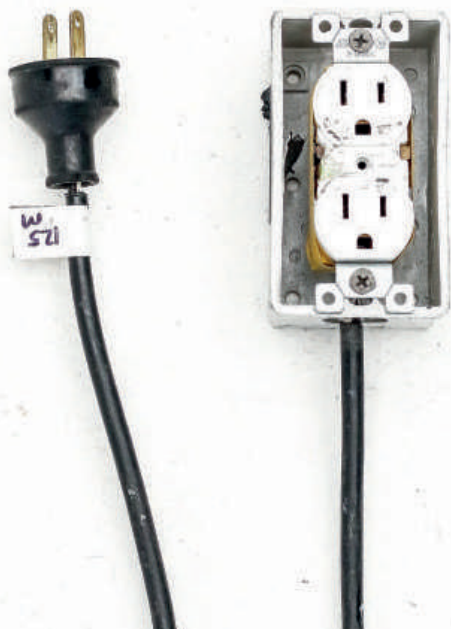

3 metros

Cliente: \$8.000

Membresía: \$4.000

EXTERIORES

Tarifa: \$30.000

Depósito: \$300.000

EXTENSIONES

#1010