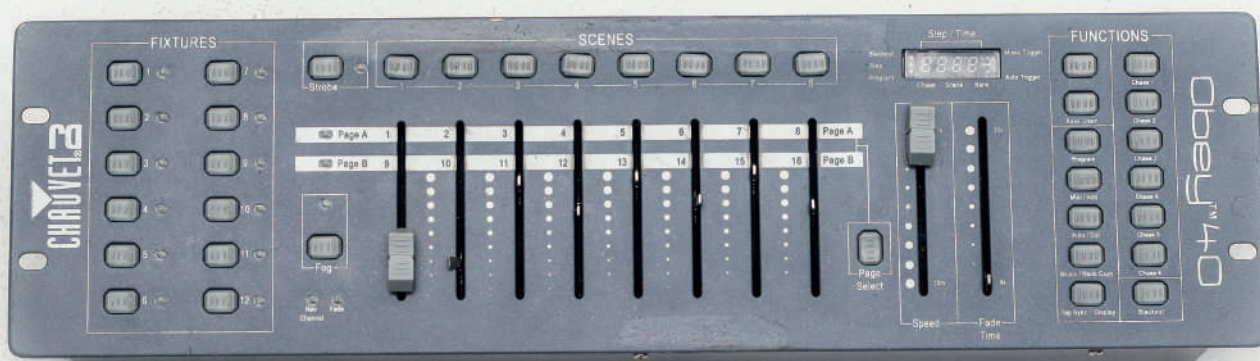

Depósito: \$800.000

#1065

CONSOLA DMX PARA LUCES

Cliente: \$6.000

Membresía: \$3.000

EXTERIORES

Tarifa: \$50.000

Depósito: \$300.000